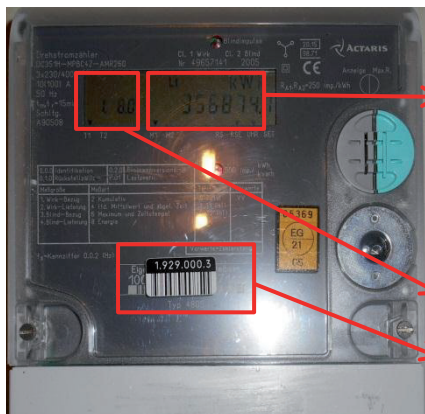

### Leistungszähler Typ CD3 Strom

Zählerstand mit Einheit wird abwechselnd angezeigt

Alle 21 Zählwerke werden ohne Tastendruck nacheinander angezeigt

Zählwerkskennziffer

Zählernummer

- Zählwerkskennziffer Eintarif auf Ablesekarte = 1-1:1.8.0
- Zählwerkskennziffer HT auf Ablesekarte = 1-1:1.8.1
- Zählwerkskennziffer NT auf Ablesekarte = 1-1:1.8.2
- Zählwerkskennziffer Lieferung auf Ablesekarte = 1-1:2.8.0
- Zählwerkskennziffer Lieferung HT auf Ablesekarte = 1-1:2.8.1
- Zählwerkskennziffer Lieferung NT auf Ablesekarte = 1-1:2.8.2