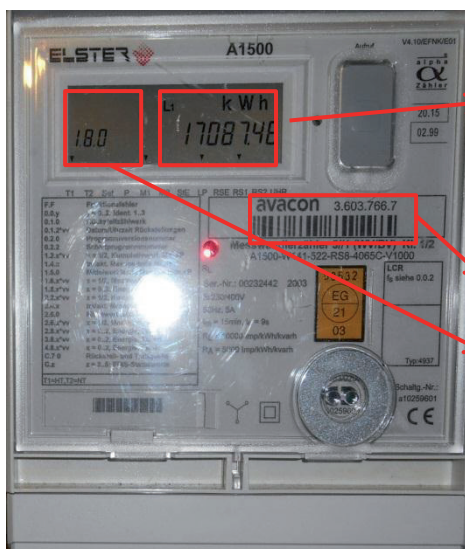

### Leistungszähler Typ CD3 Strom

Zählerstand mit Einheit wird abwechselnd angezeigt

Alle 21 Zählwerke werden ohne Tastendruck nacheinander angezeigt

Zählwerkskennziffer

Zählernummer

- Zählwerkskennziffer Eintarif auf Ablesekarte = 1-1:1.8.0
- Zählwerkskennziffer HT auf Ablesekarte = 1-1:1.8.1
- Zählwerkskennziffer NT auf Ablesekarte = 1-1:1.8.2
- Zählwerkskennziffer Lieferung auf Ablesekarte = 1-1:2.8.0
- Zählwerkskennziffer Lieferung HT auf Ablesekarte = 1-1:2.8.1
- Zählwerkskennziffer Lieferung NT auf Ablesekarte = 1-1:2.8.2

### Leistungszähler A1500 Strom

Zählerstand mit Einheit (kWh) wird abwechselnd angezeigt

Alle 21 Zählwerke werden ohne Tastendruck nacheinander angezeigt

Zählernummer

Zählwerkskennziffer

- Zählwerkskennziffer Eintarif auf Ablesekarte = 1-1:1.8.0
- Zählwerkskennziffer HT auf Ablesekarte = 1-1:1.8.1
- Zählwerkskennziffer NT auf Ablesekarte = 1-1:1.8.2
- Zählwerkskennziffer Lieferung auf Ablesekarte = 1-1:2.8.0
- Zählwerkskennziffer Lieferung HT auf Ablesekarte = 1-1:2.8.1
- Zählwerkskennziffer Lieferung NT auf Ablesekarte = 1-1:2.8.2