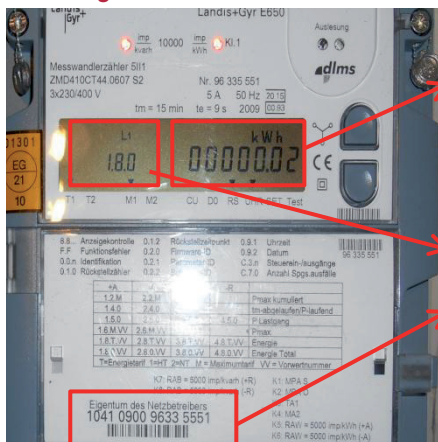

### Leistungszähler A1500 Strom

Zählerstand mit Einheit (kWh) wird abwechselnd angezeigt

Alle 21 Zählwerke werden ohne Tastendruck nacheinander angezeigt

Zählernummer

Zählwerkskennziffer

- Zählwerkskennziffer Eintarif auf Ablesekarte = 1-1:1.8.0
- Zählwerkskennziffer HT auf Ablesekarte = 1-1:1.8.1
- Zählwerkskennziffer NT auf Ablesekarte = 1-1:1.8.2
- Zählwerkskennziffer Lieferung auf Ablesekarte = 1-1:2.8.0
- Zählwerkskennziffer Lieferung HT auf Ablesekarte = 1-1:2.8.1
- Zählwerkskennziffer Lieferung NT auf Ablesekarte = 1-1:2.8.2

### Leistungszähler AS 1440 Strom

Zählwerkskennziffer

Zählerstand mit Einheit (kWh) wird abwechselnd angezeigt

Alle 21 Zählwerke werden ohne Tastendruck nacheinander angezeigt

Zählernummer

- Zählwerkskennziffer Eintarif auf Ablesekarte = 1-1:1.8.0
- Zählwerkskennziffer HT auf Ablesekarte = 1-1:1.8.1
- Zählwerkskennziffer NT auf Ablesekarte = 1-1:1.8.2
- Zählwerkskennziffer Lieferung auf Ablesekarte = 1-1:2.8.0
- Zählwerkskennziffer Lieferung HT auf Ablesekarte = 1-1:2.8.1
- Zählwerkskennziffer Lieferung NT auf Ablesekarte = 1-1:2.8.2

### Leistungszähler ZMDC 410 Strom

Zählerstand mit Einheit (kWh) wird abwechselnd angezeigt

Alle 21 Zählwerke werden ohne Tastendruck nacheinander angezeigt

Zählwerkskennziffer

Zählernummer

- Zählwerkskennziffer Eintarif auf Ablesekarte = 1-1:1.8.0
- Zählwerkskennziffer HT auf Ablesekarte = 1-1:1.8.1
- Zählwerkskennziffer NT auf Ablesekarte = 1-1:1.8.2
- Zählwerkskennziffer Lieferung auf Ablesekarte = 1-1:2.8.0
- Zählwerkskennziffer Lieferung HT auf Ablesekarte = 1-1:2.8.1
- Zählwerkskennziffer Lieferung NT auf Ablesekarte = 1-1:2.8.2