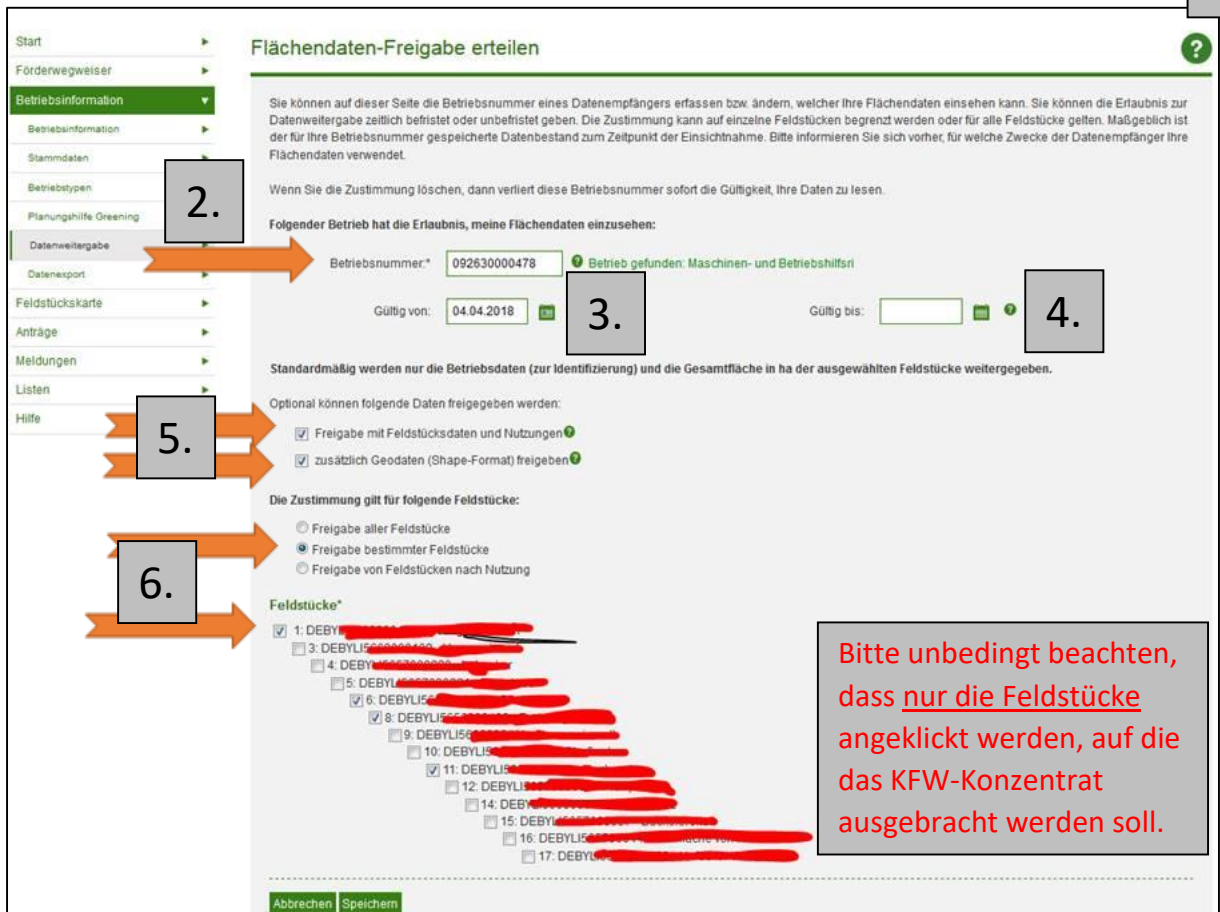

Flächen im Internet auf iBALIS für die Nutzung in der Kartoffelfruchtwasser-Konzentrat-Ausbringung freigeben.

Einen Internetbrowser starten und auf folgende Adresse gehen:

<https://www.stmelf.bayern.de/ibalys>

Zum Anmelden geben Sie Ihre Betriebsnummer und das Passwort ein.

Um zur Flächendaten-Freigabe zu gelangen, klicken Sie im Menüpunkt **Betriebsinformation** den Untermenüpunkt **Datenweitergabe**.

1.

1. Flächendaten-Freigabe erteilen
2. Betriebsnummer des MR Straubing-Bogen eintragen: **092630000478**
Dann auf Laden klicken
3. „Gültig von:“ eingeben
4. „Gültig bis:“ eingeben
5. Freigabe-Bedingungen/Art der Flächendaten
„Freigabe mit Feldstücksdaten und Nutzungen“ Haken setzen
„zusätzlich Geodaten (Shape-Format) freigeben“ Haken setzen
6. Feldstücke:
Die Zustimmung gilt für folgende Feldstücke
„Freigabe bestimmter Feldstücke“ anklicken
Hier können Sie bestimmte Feldstücke auswählen.